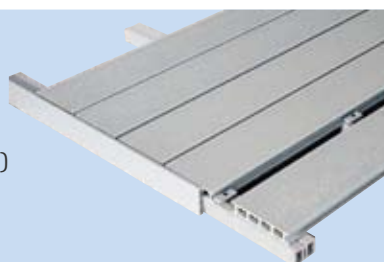

UPM ProFi® Deck: onderhoudsvriendelijke terrasplanken op polymeerbasis

Assortiment UPM ProFi® Deck

Terrasplank	28 x 150 mm x 4.00 mtr 28 x 150 mm x 6.00 mtr (maatwerk en andere lengtes op aanvraag)
Montagebalk	40 x 60 mm x 4.00 mtr
Afdekstrip	12 x 66 x 4.00 mtr
T-clips	100 stuks
Schroef A2	RVS, 4,0 x 40 mm, 200 stuks
Kleuren	Steengrijs, Nachthemelzwart, Sneeuwblauw, Herfstbruin, Zilvergroen en Zonnig beige

Voordelen UPM ProFi® Deck:

- Geen vergrijzing en zeer kleurecht, zelfs na jaren in weer en wind.
- Makkelijk schoon te houden en nauwelijks vuilaanhechting (bijv. mos/algen).
- In 6 kleuren leverbaar (diverse kleurcombinaties mogelijk).
- Lengtes 4 en 6 mtr uit voorraad leverbaar.
- 10 jaar garantie op materiaal en 5 jaar projectgarantie.
- Gerecycled materiaal en bevat geen pvc.

Rubber hamer
Harde uitvoering (750 gram), zachte uitvoering (1000 gram) en moker met rubber dop

Accessoires UPM ProFi® Deck
In 6 kleuren verkrijgbaar: montagebalk, afdekstrip en T-clips

shop tips